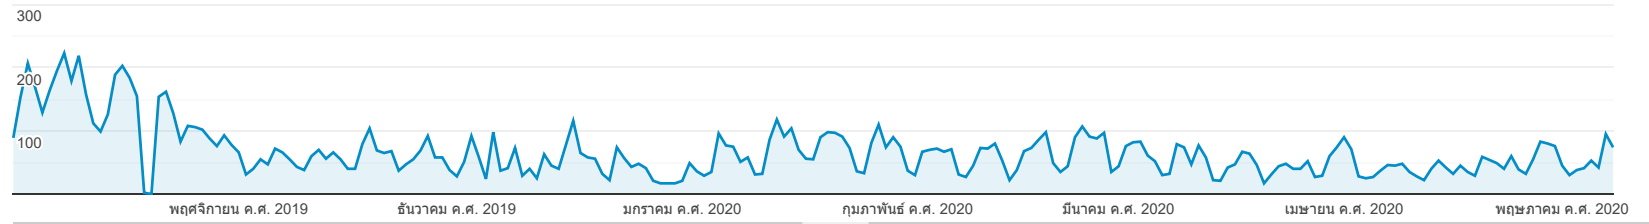

ภาพรวมผู้ชม ✔

บันทึก | ส่งออก | แชร์ | ข้อมูลเชิงลึก

📊 ผู้ใช้ทั้งหมด
100.00% ผู้ใช้

+ เพิ่มกลุ่ม

1 ต.ค. 2019 - 8 พ.ค. 2020

ภาพรวม

📄 ผู้ใช้ | เที่ยมกับ | เลือกเมตริก

รายชั่วโมง | **วัน** | สัปดาห์ | เดือน

● ผู้ใช้

ผู้ใช้งาน

11,557

ผู้ใช้งานใหม่

11,519

เซสชัน

16,634

จำนวนเซสชันต่อผู้ใช้

1.44

จำนวนหน้าที่มีการเปิด

45,759

หน้า/เซสชัน

2.75

ระยะเวลาเซสชันเฉลี่ย

00:02:49

อัตราตีกลับ